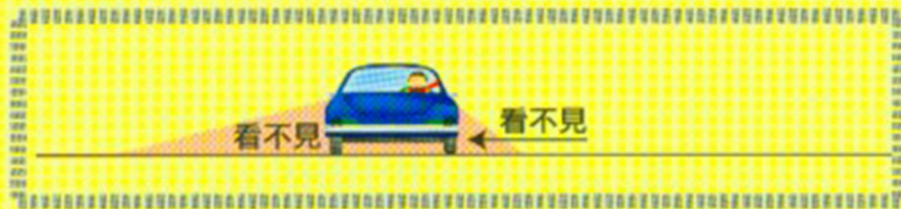

### 3 小客車駕駛員的視野死角

### 4 聯結車轉彎時 駕駛員的視野死角